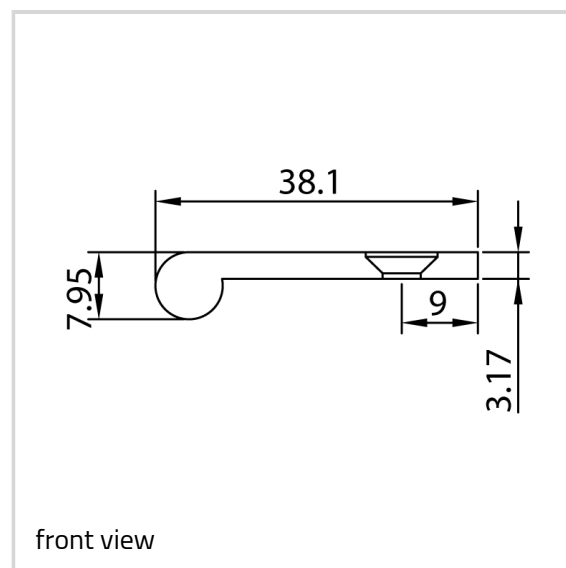

Edge Pull - Ref. 0012-75

Suitable for 18 mm thick profiles

Product features

- solid brass edge pulls for use on drawers and various door types
- simple modern design that will compliment any style of furniture
- available in standard 50 mm, 75 mm, 100 mm and 200 mm sizes
- various finishes including standard and PVD

Technical details

Attributes	Value
Knuckle diameter	7.95 mm
Overall length	75.0 mm
Screws	8.0 x 25.4 mm
Suitable profile size	18.0 mm

Note

Supplied with brass Pozi-drive head woodscrews.

Bespoke length and sizes prices on application.

Salt spray tested to over 1,000 hours.

Item

Finish(es) OF-NR. VPE DIN Item No.	Aged Brass (UK 501) UK 501 à 10 Pair without 0012-75.0
Finish(es) OF-NR. VPE DIN Item No.	Antique Brass (UK 502) UK 502 à 10 Pair without 0012-75.0
Finish(es) OF-NR. VPE DIN Item No.	Antique nickel (UK 503) UK 503 à 10 Pair without 0012-75.0
Finish(es) OF-NR. VPE DIN Item No.	Black nickel (UK 504) UK 504 à 10 Pair without 0012-75.0
Finish(es) OF-NR. VPE DIN Item No.	Copper Bronze (UK 505) UK 505 à 10 Pair without 0012-75.0
Finish(es) OF-NR. VPE DIN Item No.	Copper (UK 506) UK 506 à 10 Pair without 0012-75.0
Finish(es) OF-NR. VPE DIN	Honeycombe (UK 507) UK 507 à 10 Pair without

Hardware - Edge Pull - Ref. 0012-75

Finish(es)	Satin Chrome (UK 515)
OF-NR.	UK 515
VPE	à 10 Pair
DIN	without
Item No.	0012-75.0
Finish(es)	Satin nickel (UK 516)
OF-NR.	UK 516
VPE	à 10 Pair
DIN	without
Item No.	0012-75.0
Finish(es)	PVD Brass (UK 517)
OF-NR.	UK 517
VPE	à 10 Pair
DIN	without
Item No.	0012-75.0
Finish(es)	PVD Copper rose (UK 518)
OF-NR.	UK 518
VPE	à 10 Pair
DIN	without
Item No.	0012-75.0
Finish(es)	PVD Matt black (UK 519)
OF-NR.	UK 519
VPE	à 10 Pair
DIN	without
Item No.	0012-75.0
Finish(es)	PVD Rainbow (UK 520)
OF-NR.	UK 520
VPE	à 10 Pair
DIN	without
Item No.	0012-75.0
Finish(es)	PVD Stainless steel effect (UK 521)
OF-NR.	UK 521
VPE	à 10 Pair
DIN	without
Item No.	0012-75.0